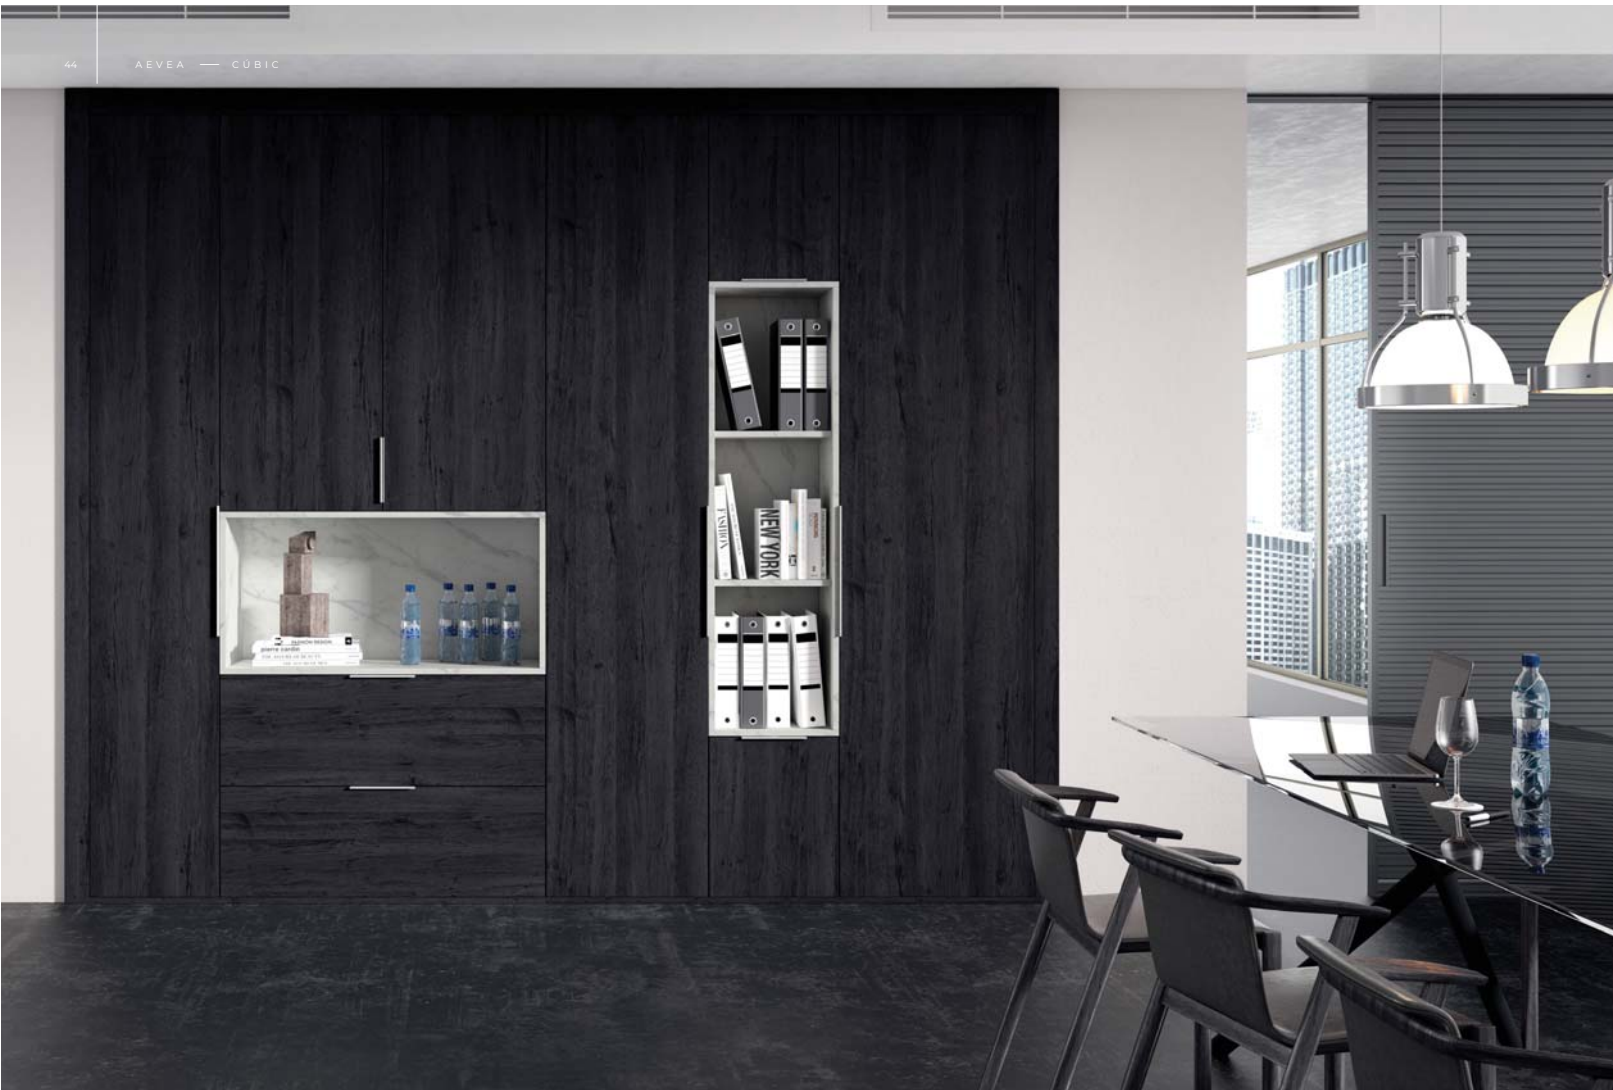

AE 16

PUERTA ALFA

ROBLE GRAFITO /
MÁRMOL BLANCO

L: 290 H: 242