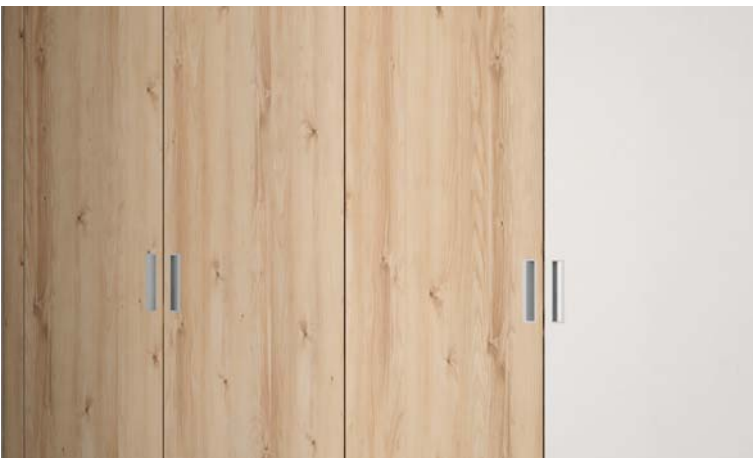

AE 18

PUERTA ALFA

PINO ALPES / GRIS SOFT

L: 230 H: 240

FEEL
COLORS
AND HEAR
SHAPES.

AEVEA COLLECTION

CORREDERAS
CONVENCIONALES

AE 20 PUERTA COLUMBA